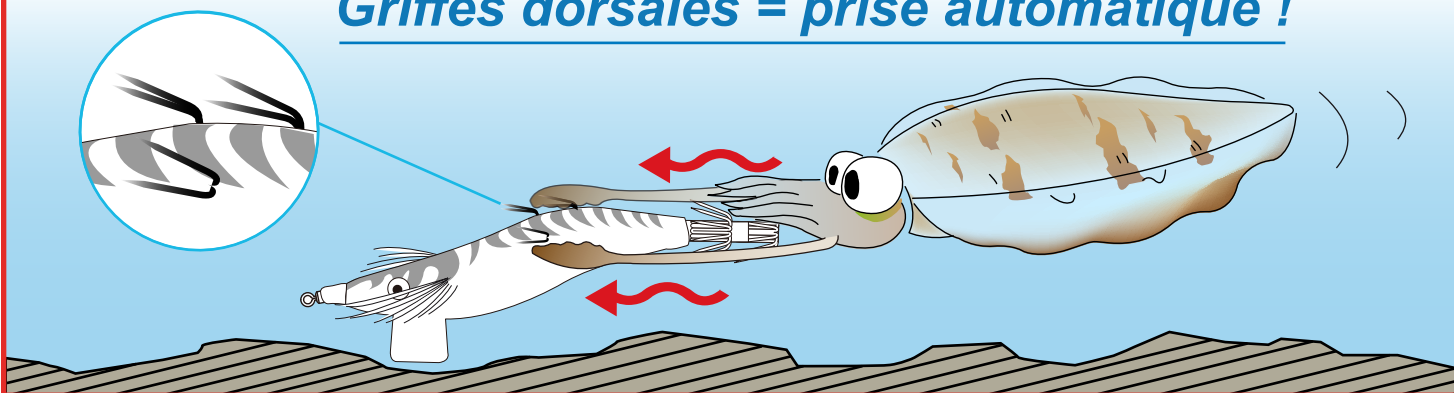

# MULTIGRIPP TM Petit Panier

**L'efficacité des griffes dorsales !**

© Etienne Goletto

GRIFFES  
DORSALES

Lorsqu'ils attaquent, les céphalopodes (encornets et seiches) capturent leur proie en enveloppant leurs tentacules autour du milieu du corps. Nous avons testé de nombreux armements pour nos turlottes et après de nombreux essais sur le terrain en conditions réelles, nous avons créé le système breveté « MULTIGRIPP ».

Grâce à ces griffes dorsales inédites, les touches manquées et les décrochages sont ainsi diminués de manière considérable. En fait, ces turlottes sont si efficaces que chaque encornet ou seiche qui attaque est pris automatiquement !

La MULTIGRIPP petit panier est d'une grande polyvalence et vous permettra de capturer facilement tous les types de céphalopodes. Efficacité garantie !

TB

TG

TO

TP

**Griffes dorsales = prise automatique !**

Modèle	TM9	TM14
Taille	9 cm	14 cm
Poids	12 g	30 g
Nage	Coulante	Coulante
Plombée	Oui	Oui

**FLASHMER**